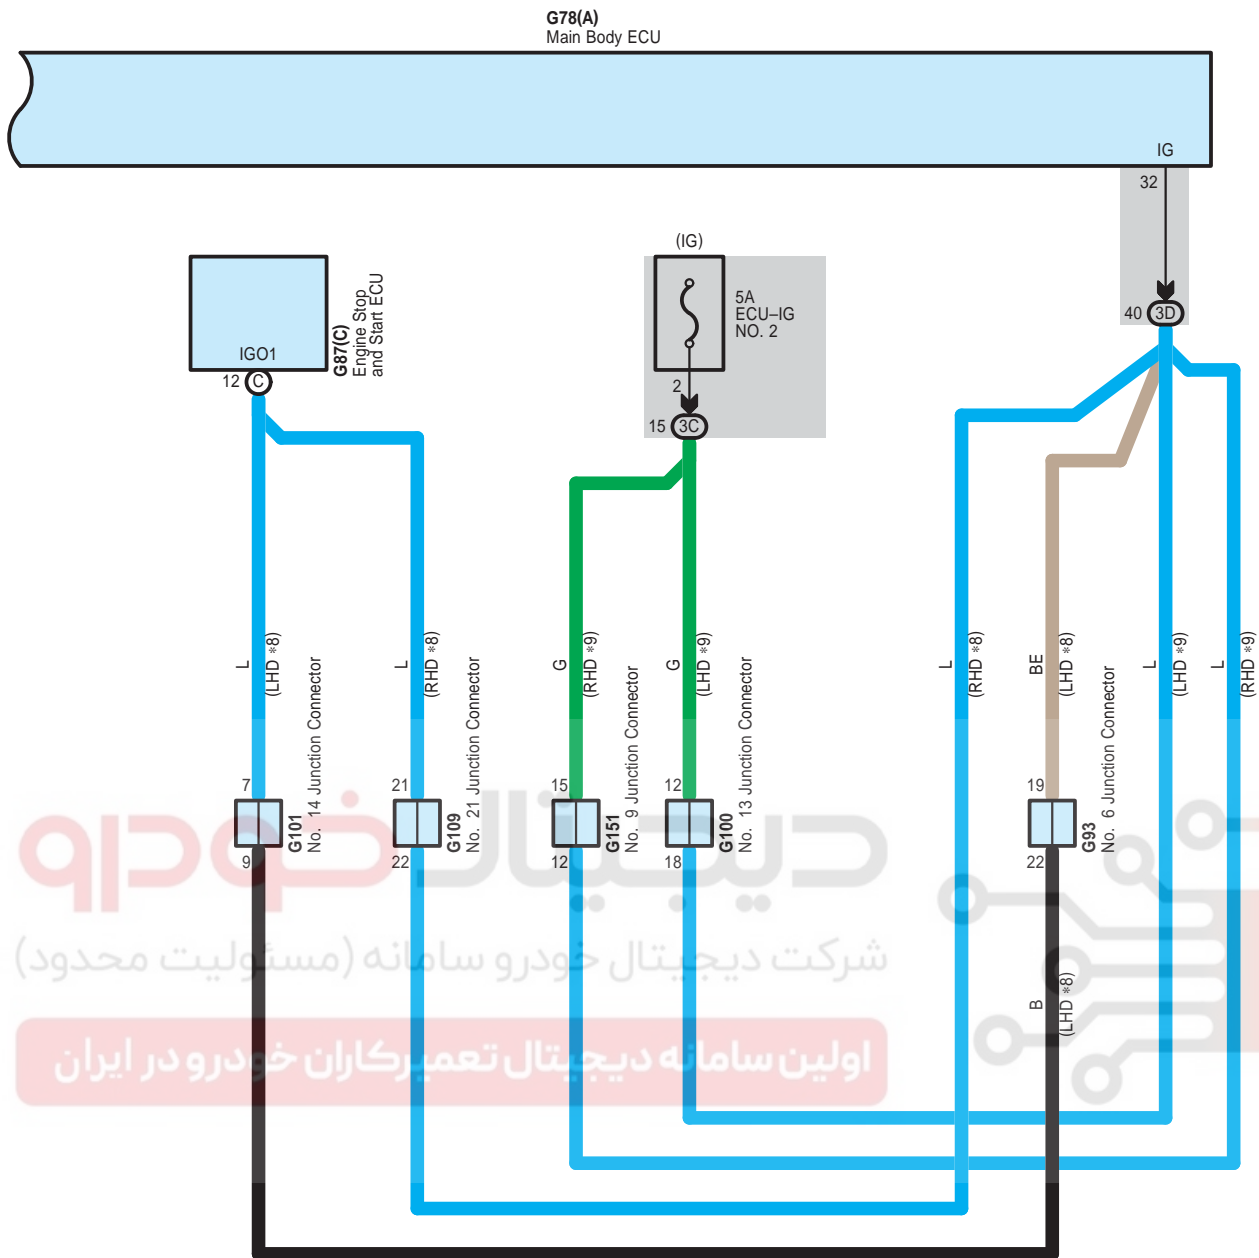

\* 8 : w/ Stop & Start System  
\* 9 : w/o Stop & Start System

Back Door Opener (w/o Power Back Door) (Before Oct. 2015 Production)

90980-12461

90980-12931

اولین سامانه دیجیتال تعمیرکاران خودرو در ایران

90980-12687